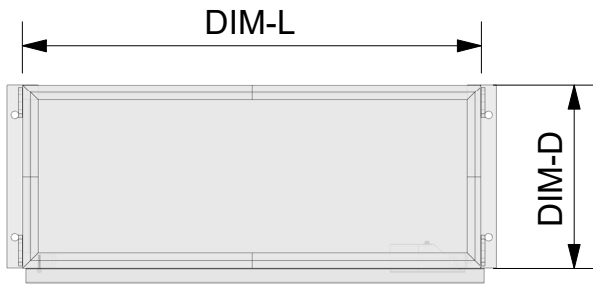

TOP VIEW

PERSPECTIVE

FRONT VIEW

SIDE VIEW

EQUIPMENT ENCLOSURES

MODEL	H	L	D	DOORS	EMPTY
CF	IN	IN	IN	EA	LB
E1.04	24	24	12	1	60
E1.06	36	24	12	1	70
E1.08	36	24	16	1	80
E1.12	36	36	16	1	100
E1.16	48	36	16	2	150
E1.21	48	48	16	2	170
E1.40	48	60	24	2	230
E1.48	48	72	24	2	260
E1.62	60	60	30	2	290
E1.75	60	72	30	2	320
E1.90	72	72	30	2	370