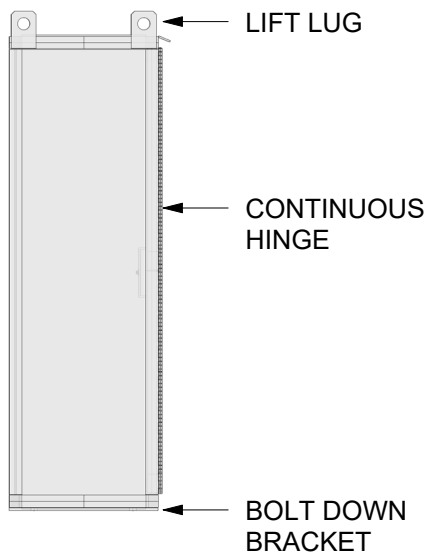

TOP VIEW

PERSPECTIVE

FRONT VIEW

SIDE VIEW

EQUIPMENT ENCLOSURES

MODEL	H	L	D	DOORS	EMPTY
CF	IN	IN	IN	EA	LB
E1.04	24	24	12	1	60
E1.06	36	24	12	1	70
E1.08	36	24	16	1	80
E1.12	36	36	16	1	100
E1.16	48	36	16	2	150
E1.21	48	48	16	2	170
E1.40	48	60	24	2	230
E1.48	48	72	24	2	260
E1.62	60	60	30	2	290
E1.75	60	72	30	2	320
E1.90	72	72	30	2	370