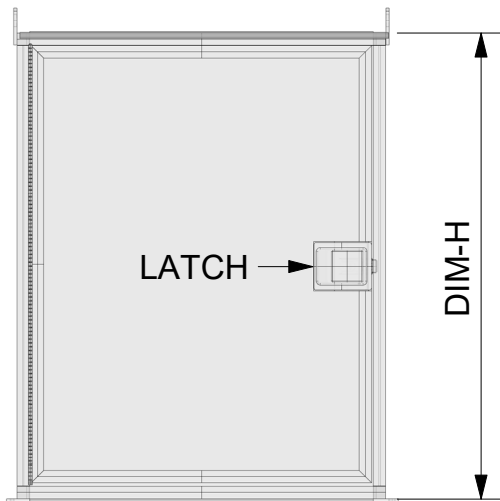

TOP VIEW

PERSPECTIVE

FRONT VIEW

SIDE VIEW

EQUIPMENT ENCLOSURES

MODEL	H	L	D	DOORS	EMPTY
CF	IN	IN	IN	EA	LB
E1.04	24	24	12	1	60
E1.06	36	24	12	1	70
E1.08	36	24	16	1	80
E1.12	36	36	16	1	100
E1.16	48	36	16	2	150
E1.21	48	48	16	2	170
E1.40	48	60	24	2	230
E1.48	48	72	24	2	260
E1.62	60	60	30	2	290
E1.75	60	72	30	2	320
E1.90	72	72	30	2	370