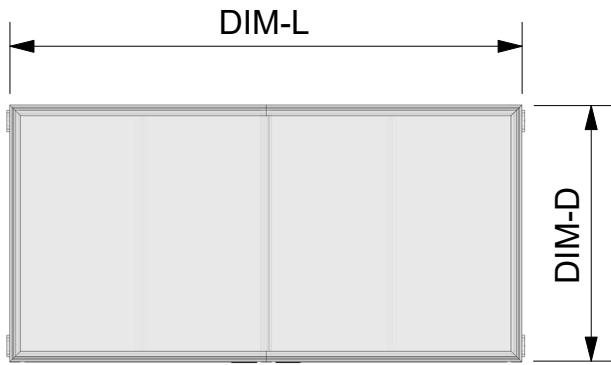

TOP VIEW

PERSPECTIVE

FRONT VIEW

SIDE VIEW

CRITICAL SYSTEM ENCLOSURES

MODEL	H	L	D	DOORS	EMPTY
CF	IN	IN	IN	EA	LB
E3.0128	96	48	48	1	900
E3.0256	96	96	48	1	1800
E3.0512	96	96	96	1	3200
E3.0768	96	96	144	1	5000
E3.1024	96	96	192	1	7200
E3.1280	96	96	240	1	9600
E3.1536	96	96	288	1	12500