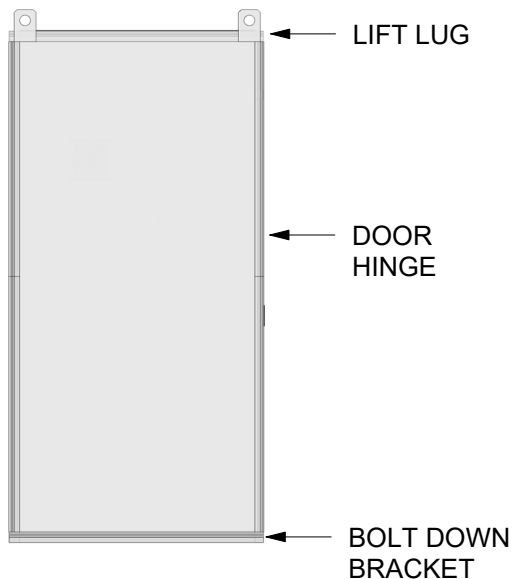

TOP VIEW

PERSPECTIVE

FRONT VIEW

SIDE VIEW

CRITICAL SYSTEM ENCLOSURES

MODEL	H	L	D	DOORS	EMPTY
CF	IN	IN	IN	EA	LB
E3.0128	96	48	48	1	900
E3.0256	96	96	48	1	1800
E3.0512	96	96	96	1	3200
E3.0768	96	96	144	1	5000
E3.1024	96	96	192	1	7200
E3.1280	96	96	240	1	9600
E3.1536	96	96	288	1	12500